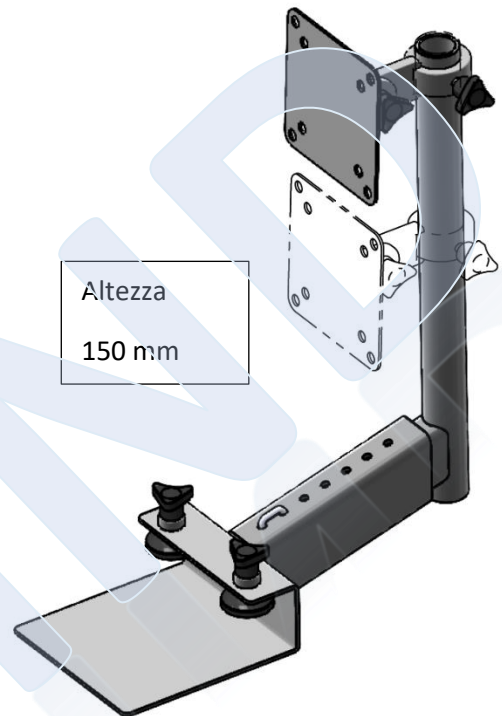

## DISTANZE RACCOMANDATE PER MONITOR DA UFFICIO

Diagonale monitor	Distanza
15 – 17 pollici	70 - 80 cm
19 – 21 pollici	80 - 90 cm
24 – 27 pollici	90 - 100 cm
28 - 32 pollici	100 - 110 cm

# BEHIND

dimensioni