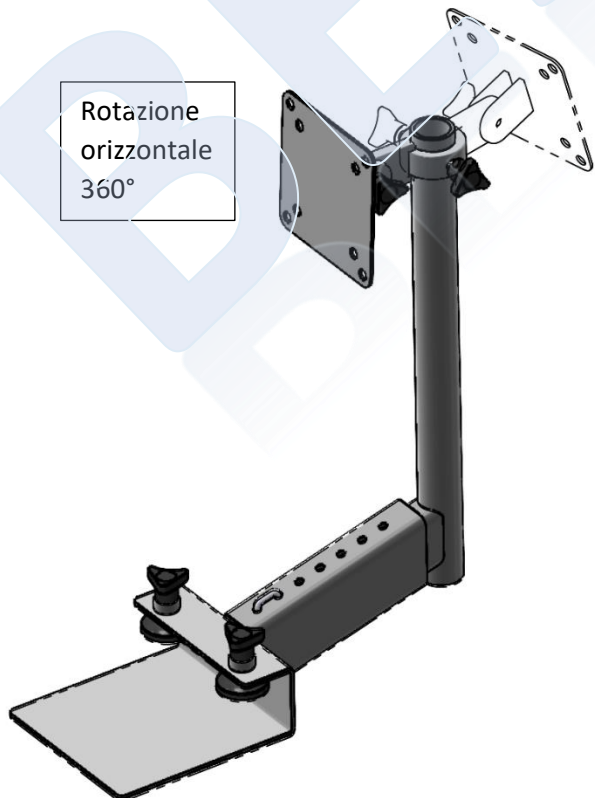

## DISTANZE RACCOMANDATE PER MONITOR DA UFFICIO

Diagonale monitor	Distanza
15 – 17 pollici	70 - 80 cm
19 – 21 pollici	80 - 90 cm
24 – 27 pollici	90 - 100 cm
28 - 32 pollici	100 - 110 cm

# BEHIND

4 movimenti possibili

# BEHIND

dimensioni