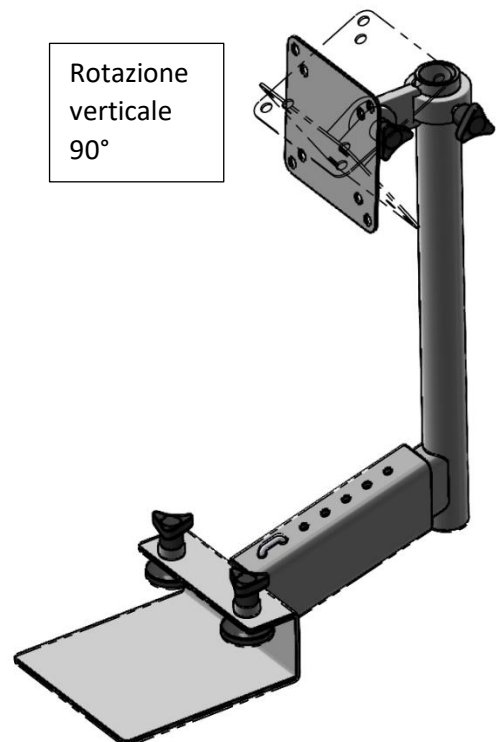

## DISTANZE RACCOMANDATE PER MONITOR DA UFFICIO

Diagonale monitor	Distanza
15 – 17 pollici	70 - 80 cm
19 – 21 pollici	80 - 90 cm
24 – 27 pollici	90 - 100 cm
28 - 32 pollici	100 - 110 cm

# BEHIND

dimensioni