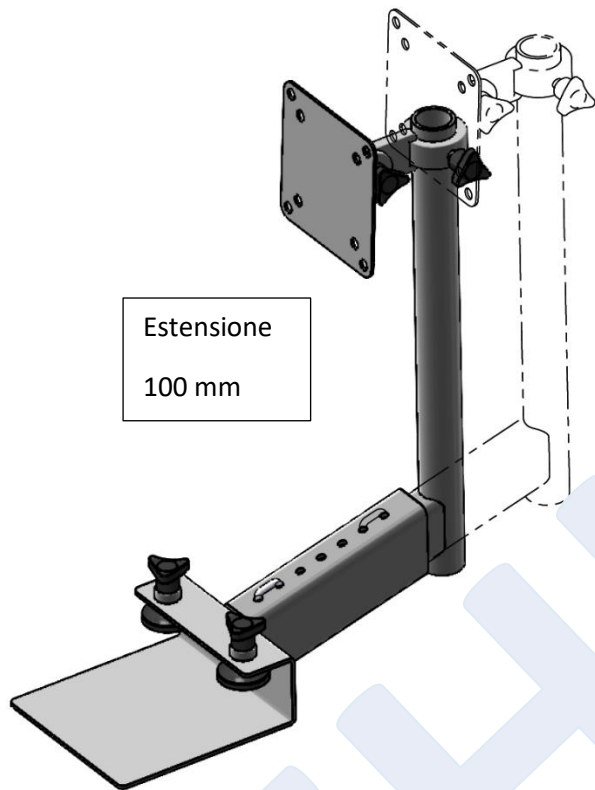

## DISTANZE RACCOMANDATE PER MONITOR DA UFFICIO

Diagonale monitor	Distanza
15 – 17 pollici	70 - 80 cm
19 – 21 pollici	80 - 90 cm
24 – 27 pollici	90 - 100 cm
28 - 32 pollici	100 - 110 cm

# BEHIND

dimensioni